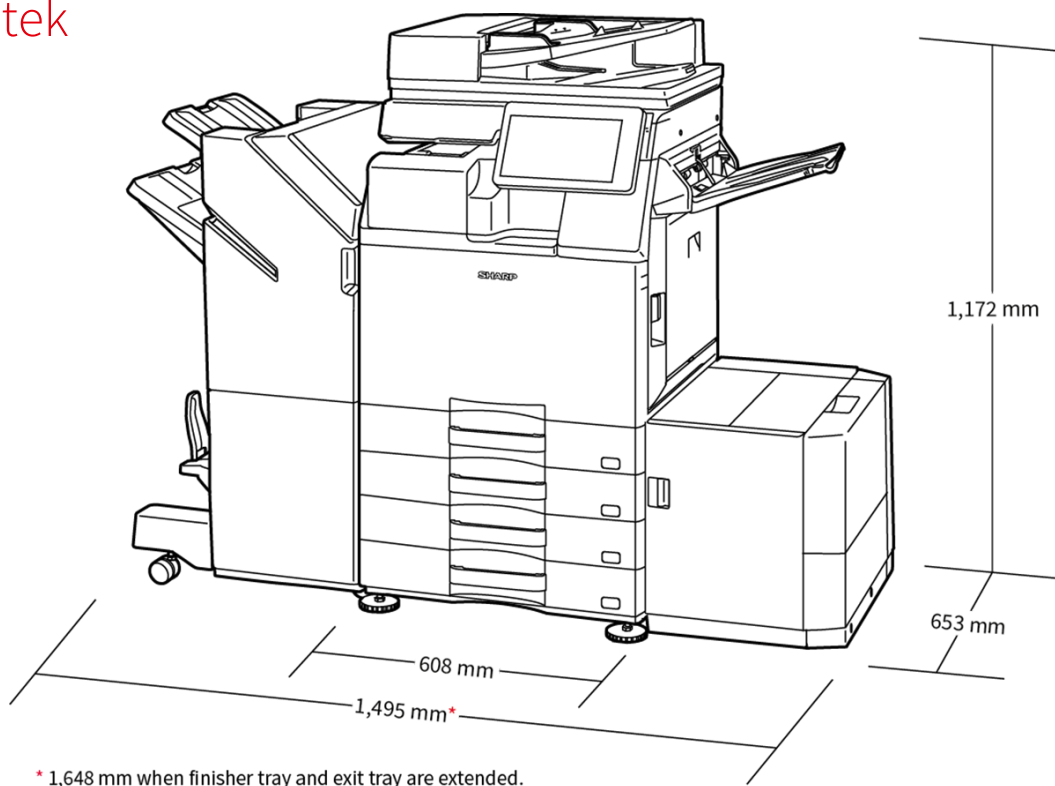

Méretetek

A méreteket az opcionális felszereléssel együtt mutatjuk be. A lehetőségek régióként eltérőek lehetnek.