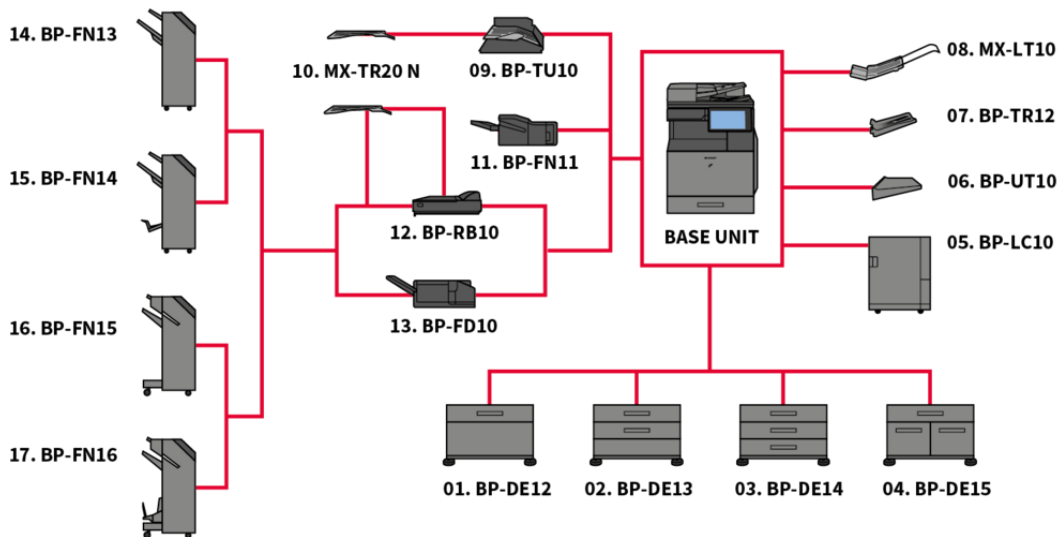

Konfigurációk

A konfigurációk értékesítési régióként eltérőek lehetnek. További információért forduljon a helyi Sharp képviselőhöz.