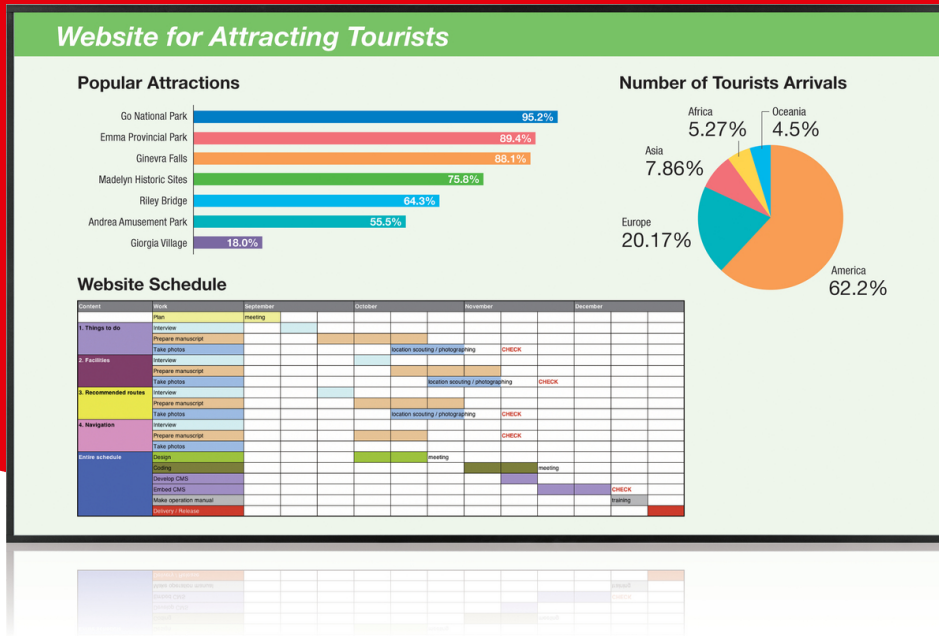

4K-s professzionális képernyők

PN-HW751

Vékony és könnyű professzionális képernyők

- Gyakoroljon nagyobb hatást kiskereskedelmi vagy vállalati környezetében egy 75"-ös képátlójú képernyővel
- A színek valóságos megjelenítése szélesebb színskála alapján
- A beépített 4K-s USB médialejátszóval és hangszórókkal könnyen megjelenítheti a tartalmakat
- Minden környezethez illeszkedő vékony és elegáns kialakítás
- Jelenítse meg a képeket és videókat 4K Ultra HD felbontással (3840 x 2160 képpont)
- Tartalmak folyamatos megjelenítése az üzleti órákban (16/7)
- Legújabb HDMI csatlakozás (4K-s tartalmak 60 Hz-en)
- Álló és fektetett tájolással történő telepítés