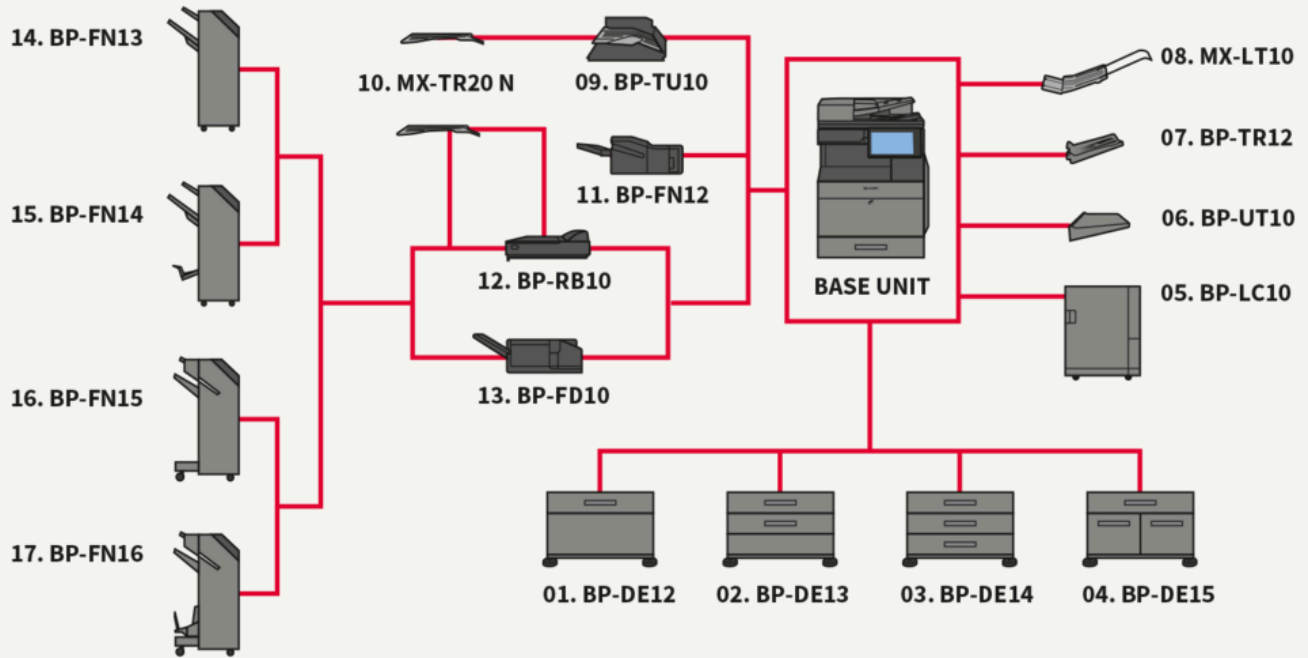

Konfigurációk