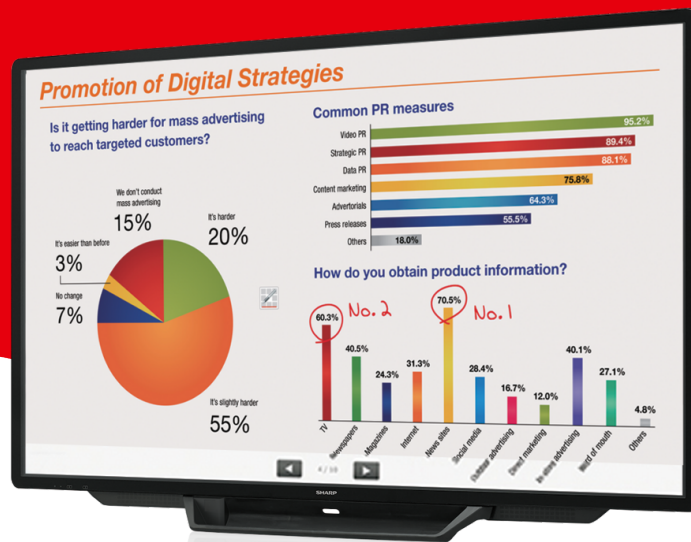

BIG PAD Pro interaktív képernyő

PN-80TC3A

Reszponzív, intuitív és zökkenőmentes együttműködés

- A BIG PAD még a legnagyobb üzleti kihívásokkal is megbirkózik
- Pen-on-Paper (Tollal-papíron) felhasználói élmény a nagy érzékenyséű P-CAP technológiának köszönhetően, 10 pontos érintés akár 4 felhasználónak
- Kiváló láthatóság a Sharp egyedülálló UV2A LCD technológiájának köszönhetően
- A legújabb BYOD vezeték nélküli kapcsolat a SHARP Display Connect szofverével
- 80"-es (203,2 cm-es) képátló
- Optimalizált többképernyős konfigurációk vékony keretekkel
- Intuitív írás, rajzolás és jegyzetelés a Sharp Toll szoftvere segítségével
- Hatékony adatrendezés és együttműködés a SHARP Touch Viewer alkalmazásával

Műszaki jellemzők

KÉPERNYŐ MODUL ADATAI

Panel Technológia	UV2A LCD
Natív felbontás (Pixel)	1920 x 1080
Képtárló (hüvelyk / cm)	80 / 203.2
Képarány	16:9
Háttérvilágítás technológia	LED, full array
Fényerő (cd/m2)	300
Kontrasztarány	4000:1
Megjelenített színek	1.06B
Válaszidő (szürkétől szürkéig átlag) ms	4
Látószög (H/V) 0 CR >10	176 x 176

ÉRINTŐKÉPERNYŐ MŰSZAKI JELLEMZŐI

Technológia	Kivetített kapacitív (P-CAP)
Érintőpontok száma	10
Egyidejű felhasználók száma	4
Bevonat / Szűrő	AR
Operációs rendszer kompatibilitás	Windows 8, Windows 7, Windows Vista, Windows XP, Mac OSX

SÚLY ÉS MÉRETEK

Keret mérete (B/J) mm	29 / 29
Keret mérete (U/L) mm	30 / 30
Termék mérete (Szé/Ma/Mé) mm	1850 x 1072 x 96
Termék súlya állvány nélkül (Kg)	77

CSATLAKOZTATÁS (AUDIO/VIDEO) BEMENET

HDMI	3
DisplayPort	1
VGA	2
Komponens	1
Kompozit	1
Audio 3,5mm-es Jack	1