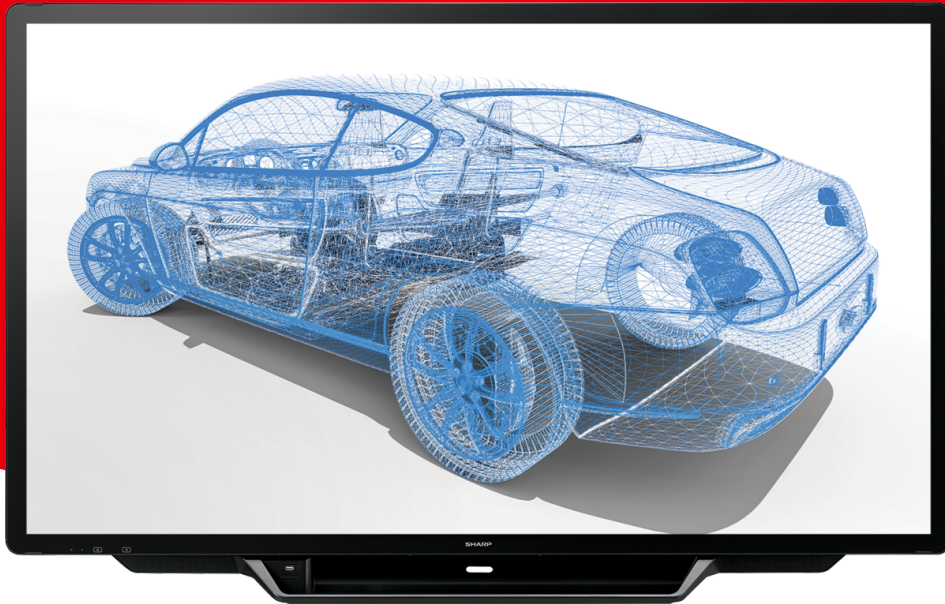

4K-s BIG PAD interaktív megjelenítő megoldások

PN-80TH5

Keltse életre előadásait és a közös munkát!

- BIG PAD egyedi szakmai, oktatási és kulcsfontosságú rendszerekhez történő felhasználáshoz
- "Pen-On-Paper" felhasználói élmény kiváló rezponzivitású, 30 érintőpontos P-CAP érintéstechnológiával
- Szemet gyönyörködtető képi tartalom Közvetlen optikai kötés (Direct Optical Bonding) technológiával
- A legújabb BYOD vezeték nélküli együttműködési lehetőségek a Mini OPS bővítőhelyen keresztül vagy Sharp Display Connect segítségével
- 80"-es (204,4 cm-es) képátló 3840x2160 képponttal
- Valódi 4K olvasás és írás felhasználói élmény integrált tenyértörlés funkcióval
- Intuitív írás, rajzolás és jegyzetelés a Sharp Toll szoftverrel
- Sharp Touch Viewing alkalmazás a hatékony adat rendezéshez és együttműködéshez

ÉRINTŐKÉPERNYŐ MŰSZAKI JELLEMZŐI

Technológia	Kivetített kapacitív (P-CAP)
Érintőpontok száma	30
Egyidejű felhasználók száma	4
Bevonat / Szűrő	AR
Operációs rendszer kompatibilitás	Windows 10, Windows 8, Windows 7, Mac OSX