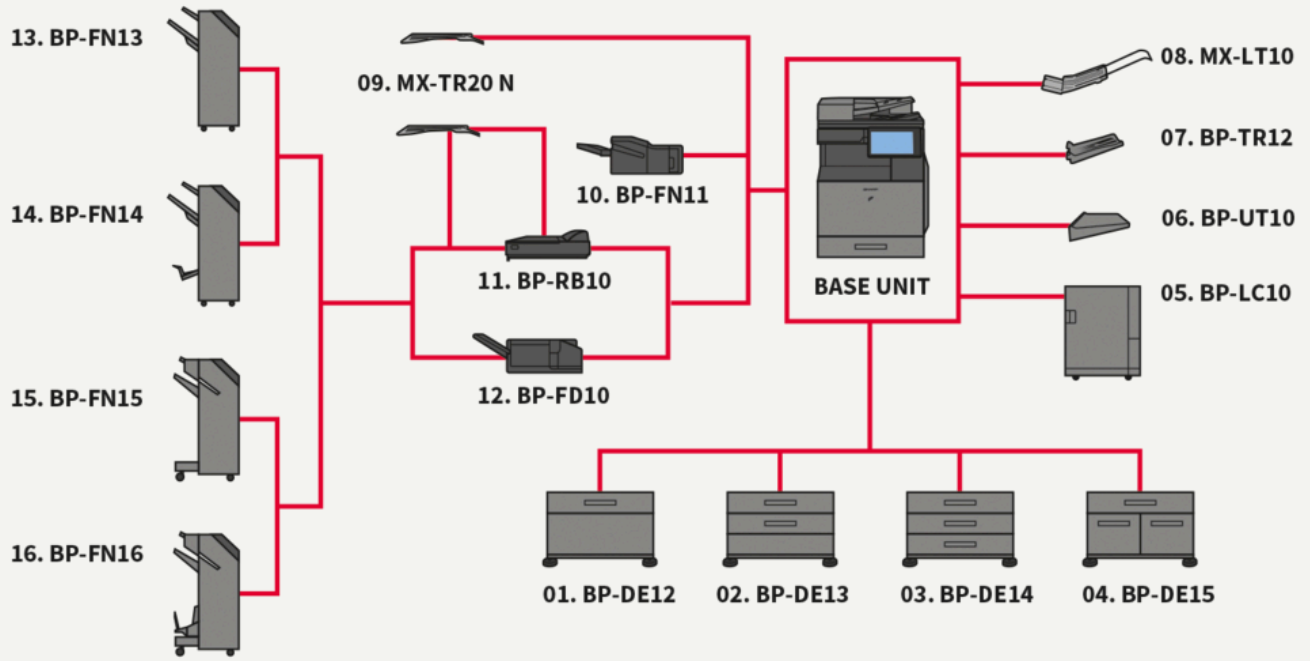

Konfigurációk