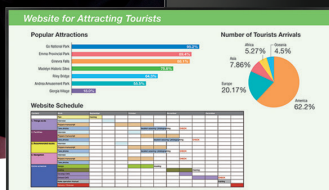

## Élethűbb színek

A PN-HW kijelzőkkel pontosabb és élethűbb képeket élvezhet a képernyőn. A 10 bites színmélység szélesebb színskálát biztosít, így a színek nagyobb tárházát láthatja.

Éppen ezért tökéletes megoldást jelentenek, ha pontos és figyelemfelkeltő kommunikációra van szükség, bármely közönség számára, bármilyen beltéri helyszínen, akár prémium kiskereskedelmi helyszíneken, vezetői tárgyalókban, recepciók területen vagy egyéb nyilvános helyen.