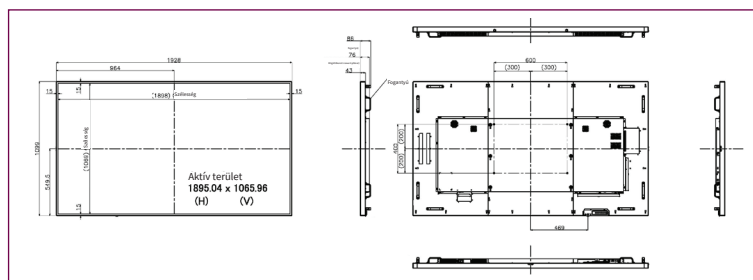

Méretek

PN-HW861